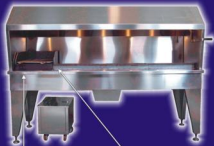

Griglia arrosticini

Griglia semplice

Griglia a tegoline

Illuminazione interna

Griglia carbone carne e pesce

Carbonaia

Piedi antiscivolo regolabili in altezza

Graticola in acciaio inox 304 ad alto spessore regolabile in altezza sul bracere per una migliore cottura e dalle linee morbide per una facile pulizia

COMPONENTI SU MISURA PER LABORATORI: RISTORAZIONE E LAVORAZIONE CARNI

Forno porchetta a gas

Tavolo su misura armadiato con ripiano intermedio regolabile in altezza piano liscio su ruote

Tavolo su misura aperto con alzatina rinforzata per lavorazioni carni

Tavolo su misura armadiato con ripiano intermedio regolabile in altezza con alzatine perimetrali con lati fuori squadra

LAVORINOX
www.lavorinox.it

Dove siamo:

Le nuove griglie ad aspirazione invertita sono realizzate in acciaio con un design innovativo dalle linee morbide che consentono una facile pulizia.

Le nostre griglie sono state concepite per essere utilizzate anche per una cottura a vista.

I nuovi piedi in acciaio dal basamento in gomma antiscivolo sono regolabili in altezza per una comoda installazione e permettono una facile pulizia del pavimento.