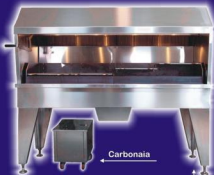

Griglia arrosticini

Griglia semplice

Griglia a tegoline

Illuminazione interna

Griglia carbone carne e pesce

Carbonaia

Piedi antiscivolo regolabili in altezza

Graticola in acciaio inox 304 ad alto spessore regolabile in altezza sul bracere per una migliore cottura e dalle linee morbide per una facile pulizia

COMPONENTI SU MISURA PER LABORATORI: RISTORAZIONE E LAVORAZIONE CARNI

Forno porchetta a gas

Tavolo su misura armadiato con ripiano intermedio regolabile in altezza piano liscio su ruote

Tavolo su misura aperto con alzatina rinforzata per lavorazioni carni

Tavolo su misura armadiato con ripiano intermedio regolabile in altezza con alzatine perimetrali con lati fuori squadra

LAVORINOX
www.lavorinox.it

Dove siamo:

Le nuove griglie ad aspirazione invertita sono realizzate in acciaio con un design innovativo dalle linee morbide che consentono una facile pulizia.

Le nostre griglie sono state concepite per essere utilizzate anche per una cottura a vista.

I nuovi piedi in acciaio dal basamento in gomma antiscivolo sono regolabili in altezza per una comoda installazione e permettono una facile pulizia del pavimento.