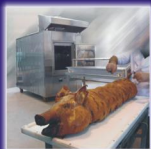

Griglia arrosticini

Griglia semplice

Griglia a tegoline

Illuminazione interna

Griglia carbone carne e pesce

Carbonaia

Piedi antiscivolo regolabili in altezza

Graticola in acciaio inox 304 ad alto spessore regolabile in altezza sul bracere per una migliore cottura e dalle linee morbide per una facile pulizia

COMPONENTI SU MISURA PER LABORATORI: RISTORAZIONE E LAVORAZIONE CARNI

Forno porchetta a gas

Tavolo su misura armadiato con ripiano intermedio regolabile in altezza piano liscio su ruote

Tavolo su misura aperto con alzatina rinforzata per lavorazioni carni

Tavolo su misura armadiato con ripiano intermedio regolabile in altezza con alzatine perimetrali con lati fuori squadra

LAVORINOX
www.lavorinox.it

Dove siamo:

Le nuove griglie ad aspirazione invertita sono realizzate in acciaio con un design innovativo dalle linee morbide che consentono una facile pulizia.